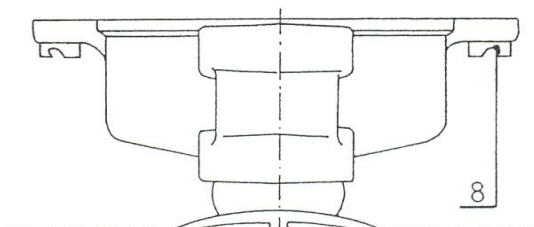

PŘEVODOVÁ SKŘÍŇ
GEARBOX
GETRIEBEKASTEN
КОРОБКА ПЕРЕДАЧ

T-2
T-2/S

ROTÁCIÓ
Tata
2890 TATA, BACSÓ B. ÚT 39/A
TEL./FAX: 06/34/382-126 TEL.: 06/34/382-81
E-mail: info@rotaciotata.hu

Pro typ T-2/S

Pro typ T-2

OKOPÁVACÍ SOUPRAVA OSN - 015