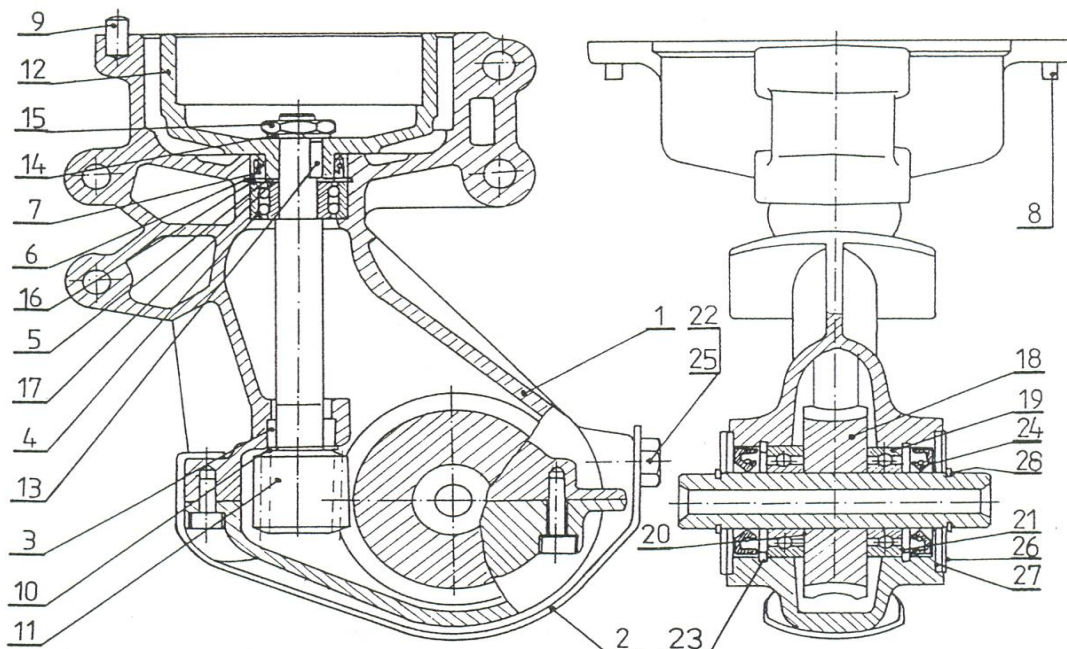

PŘEVODOVÁ SKŘÍŇ
GEARBOX
GETRIEBEKASTEN
КОРОБКА ПЕРЕДАЧ

T-2
T-2/S

ROTÁCIÓ
Tata
2890 TATA, BACSÓ B. ÚT 39/A
TEL./FAX: 06/34/382-126 TEL.: 06/34/382-81
E-mail: info@rotaciotata.hu

Pro typ T-2/S

Pro typ T-2

OKOPÁVACÍ SOUPRAVA OSN - 015

HOEING SET

UMGRABUNGSSATZ

ОКАПЫВАЮЩЕЕ УСТРОЙСТВО

2890 TATA, BACSÓ B. ÚT 39/A
TEL./FAX: 06/34/382-126 TEL.: 06/34/382-
E-mail: info@rotaciotata.hu