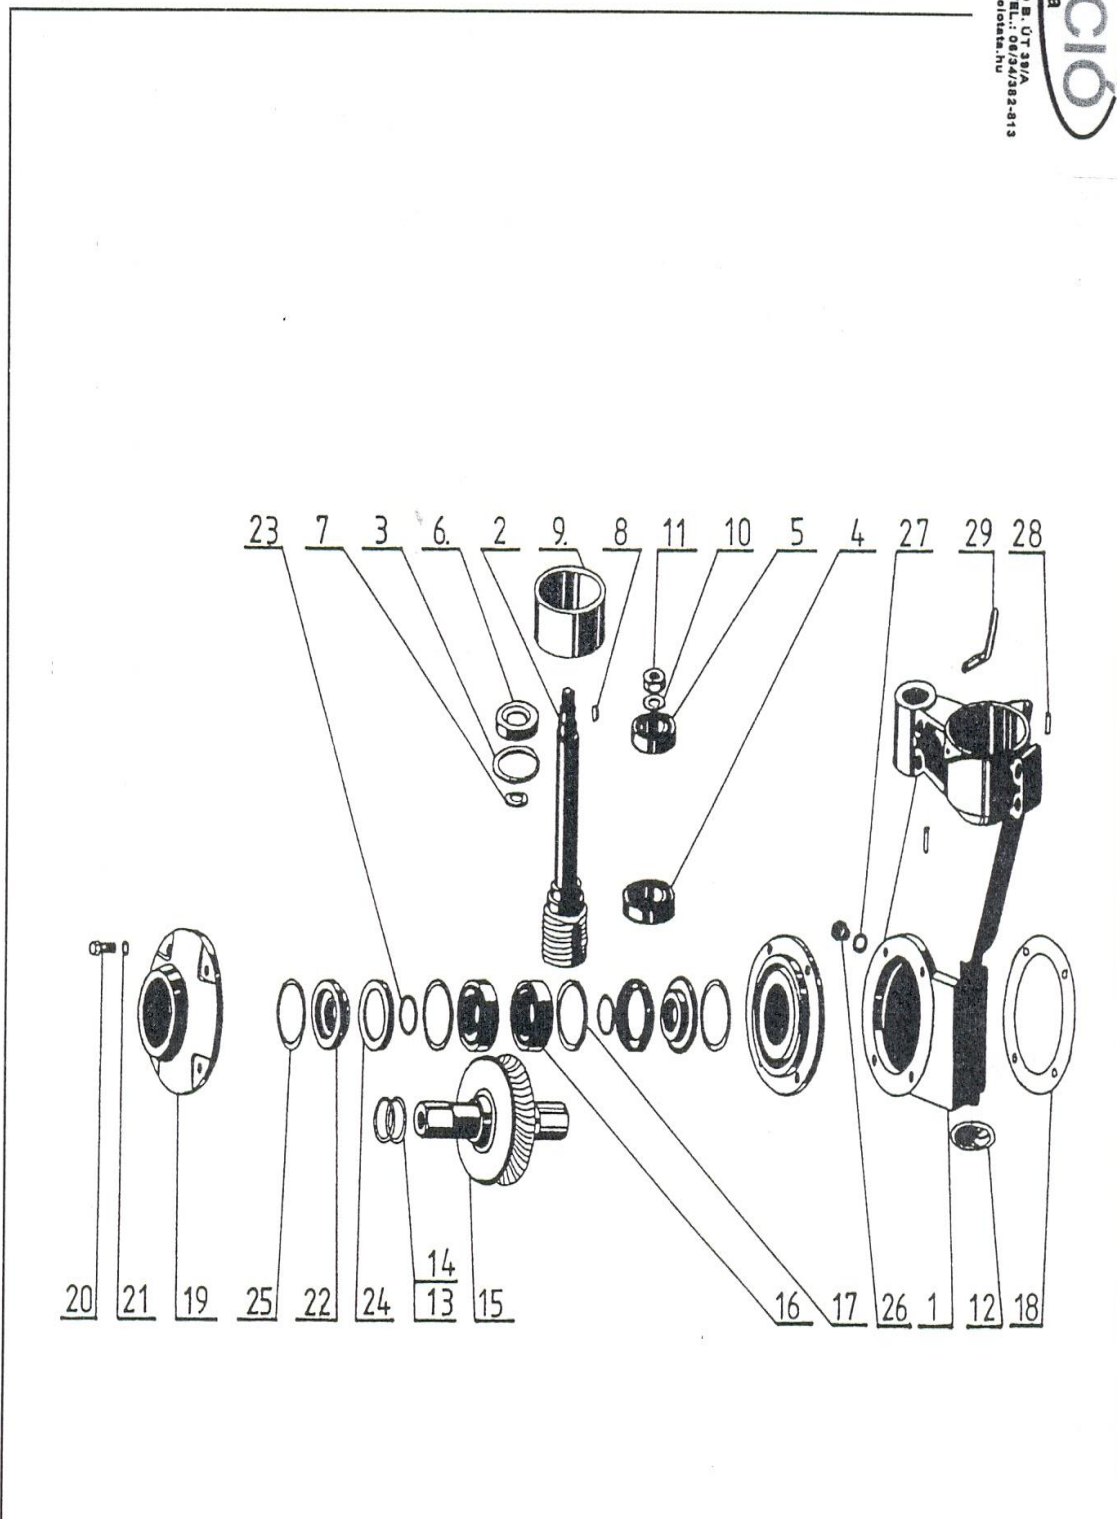

ROTAČNÍ KYPŘIČ S KOPINATÝMI NOŽI
ROTARY CULTIVATOR WITH LANCEOLATE BLADES
DREHLOCKERER MIT LANZENMESSERN
ВРАЩАЮЩАЯСЯ МОТЫКА С КОПЬЕОБРАЗНЫМИ НОЖАМИ

AKY-357
AKY-357S
AKY-358
AKY-358SA

2890 TATA, BACSÓ BÉLA U. 39/A
TEL./FAX: 00/36/34/382-813
E-mail: info@rotaciotata.hu

ROTÁCIÓ
Tata

KYPRĚCÍ ÚSTROJÍ **AKY - 358**
 LOOSENING GEAR
 AUFHACKEINRICHTUNG
 РЫХЛИТЕЛЬНОЕ УСТРОЙСТВО