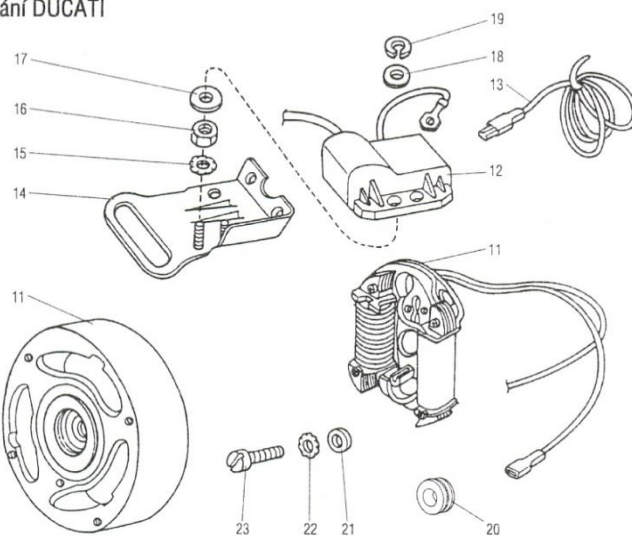

Цилиндр с головкой, выхлоп, картер, коленчатый вал, муфта

SKUPINA 2, GRUPPE 2, ASEMBLY GROUP 2, МОДТ. ГРУППА 2

Zapalovánf
 Ignition system
 Zündung
 Зажигание

Zapalovánf ISKRA

Zapalovánf DUCATI

Zapalovánf VAPE Z-22